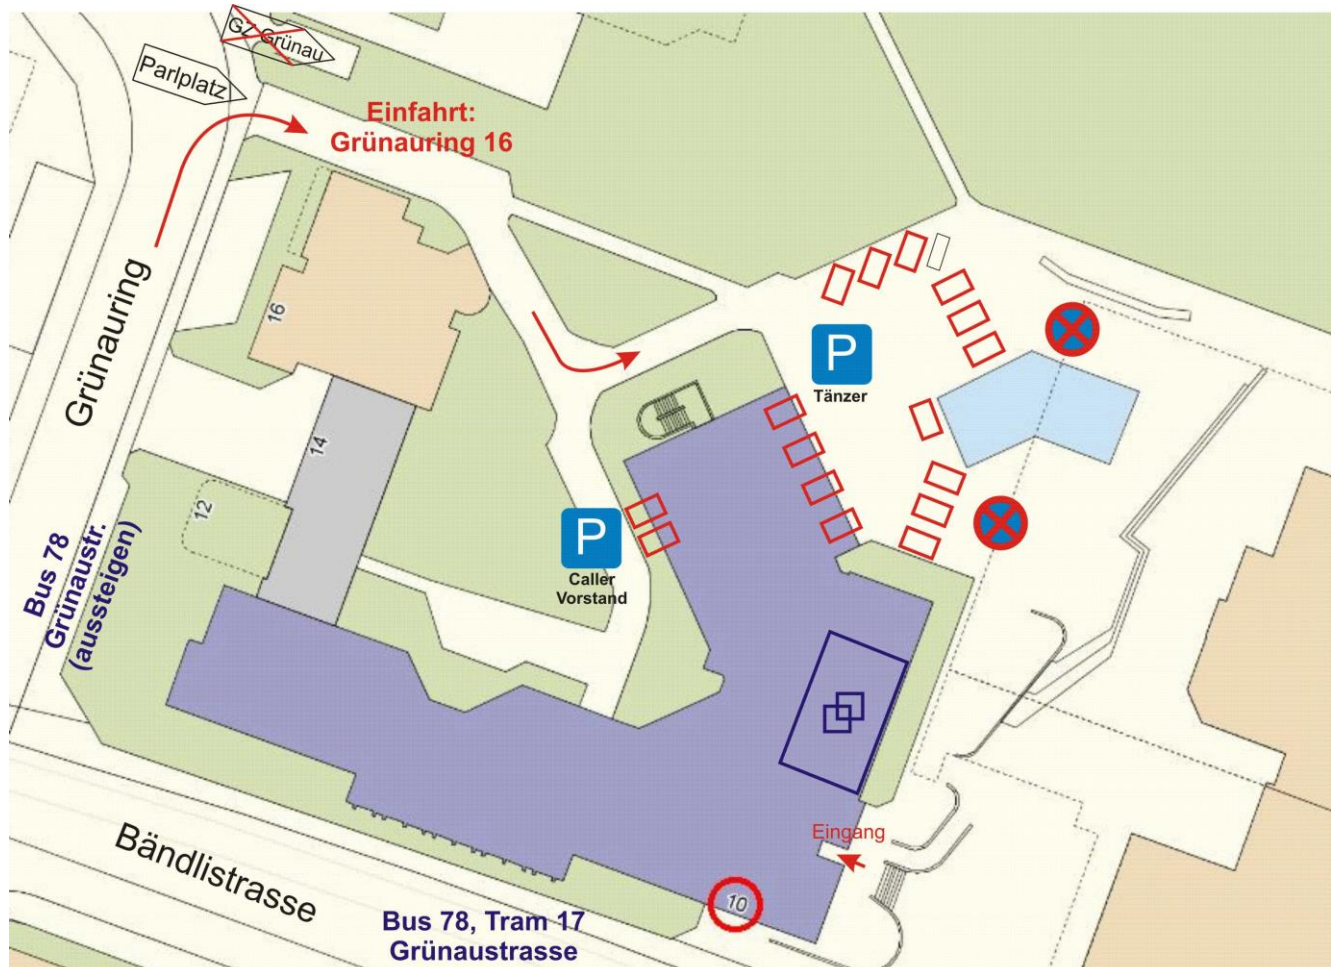

# Klublokal im Alterszentrum Grünau

**Adresse:** Alterszentrum Grünau **Bändlistrasse 10, 8064 Zürich**  
**Zufahrt zum Parkplatz** **Grünauring 16, 8064 Zürich** Rechts neben Einfahrt zum GZ Grünau  
GPS: N 47.395735, E 8.48961 Mapcode: CHE FF.7FS

## Anfahrt Öffentlicher Verkehr

- **S3, S9, S12, S15** bis **Zürich Altstetten** (30 Minuten Takt, Zürich HB ab Gleis 41 / 42)  
Bahnhof Altstetten Nord → Max Högger Str. → Brücke über Autobahn
- **Tram 17** → Werdhölzli bis **Grünastrasse**
- **Bus 78** → Bändliweg bis **Grünastrasse**

## Anfahrt über Autobahn

- **aus allen Richtungen** A1 / A3 / A4 bis Verzweigung Limmattal
- **ab Verzw. Limmattal** → Zürich City → Ausfahrt Zch-Altstetten → Zch-Höngg  
auf der Europabrücke rechts → Bern Basel  
→ Bernerstrasse Nord, rechts → GZ Grünau, AH Grünau, Grünauring

## Anfahrt über Hauptstrasse

- **Bern, Basel, Baden** Hauptstrasse 1 / 3 → Zürich bis Stadtgrenze, links  
→ Bändlistrasse → 2. Lichtsignal links → Grünauring -> AH Grünau
- **Schlieren** Zürcherstrasse → Zürich bis Stadtgrenze, links → Bernerstrasse  
Lichtsignal → Bändlistrasse → 2. Lichtsignal → Grünauring, AH Grünau
- **Stadt Zürich** → Hauptstrasse 1 / 3 → Bern Basel, AH Grünau  
→ Bernerstrasse Nord, rechts → GZ Grünau, AH Grünau, Grünauring
- **Zch-Höngg / -Altstetten** Auf der Europabrücke → Bern Basel, Polizei  
→ Bernerstrasse Nord, rechts → GZ Grünau, AH Grünau, Grünauring